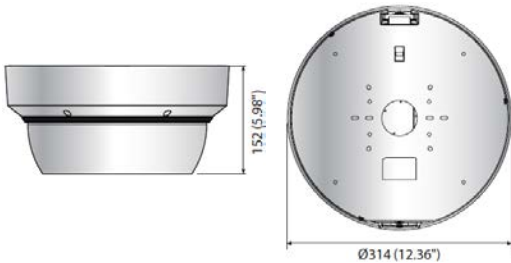

Размеры

Ед. изм.: мм

СЕТЬ	
Ethernet	RJ-45 (10/100/1000 BASE-T)
Формат сжатия видео	H.265 / H.264 (MPEG-4 part 10/AVC): основной / базовый / высокий, MJPEG
Разрешение	1920 x 1080, 1280 x 1024, 1280 x 960, 1280 x 720, 1024 x 768, 800 x 600, 800 x 450, 720 x 576, 640 x 480, 640 x 360, 320 x 240
Макс. частота кадров	H.265 / H.264: до 60 кадров/с при любом разрешении, MJPEG: до 30 кадров/с
Smart Codec / WiseStream II	Ручной режим (зональный: 5 зон) / Поддерживается
Настройка качества видео	H.265 / H.264: управление целевой битовой скоростью передачи данных, MJPEG: управление уровнем качества
Управление битовой скоростью передачи данных	H.265 / H.264: CBR или VBR, с WiseStream, MJPEG: VBR
Возможность потоковой передачи данных	Многопоточковая передача данных (до 40 профилей)
IP	IPv4 IPv6
Протоколы	TCP/IP, UDP/IP, RTP(UDP), RTP(TCP), RTCP, RTSP, NTP, HTTP, HTTPS, SSL/TLS, DHCP, PPPoE, FTP, SMTP, ICMP, IGMP, SNMPv1/v2c/v3(MIB-2), ARP, DNS, DDNS, QoS, PIM-SM, UPnP, Bonjour
Безопасность	Аутентификация HTTPS (SSL), дайджест аутентификация, фильтр IP-адресов, журнал доступа пользователей, аутентификация 802.1X (EAP-TLS, EAP-LEAP)
Режим потоковой передачи данных	Одноадресный / многоадресный
Макс. кол-во пользователей	20 пользователей в режиме одноадресной передачи данных
Хранение данных на камере	4 слота (по одному на канал) для карт SD/SDHC/SDXC - Видеозаписи с карт памяти SD/SDHC/SDXC можно выгрузить. Локальный ПК для мгновенной записи
Интерфейс программирования приложений	ONVIF профиль S, SUNAPI (HTTP API)
Язык веб-страницы	Английский, корейский, китайский, французский, итальянский, испанский, немецкий, японский, русский, шведский, португальский, чешский, польский, турецкий, голландский, венгерский, греческий
Веб-просмотр	Поддержка ОС: Windows 7, 8.1, 10, Mac OS X 10.10, 10.11, 10.12 Веб-просмотр без установки расширений Поддержка браузеров: Google Chrome 54, MS Edge 38, Mozilla Firefox 49 (только для 64-разрядной Windows), Apple Safari 9 (только для Mac OS X) Веб-просмотр с установкой расширений Поддержка браузеров: MS Explore 11, Apple Safari 9 (только для Mac OS X)